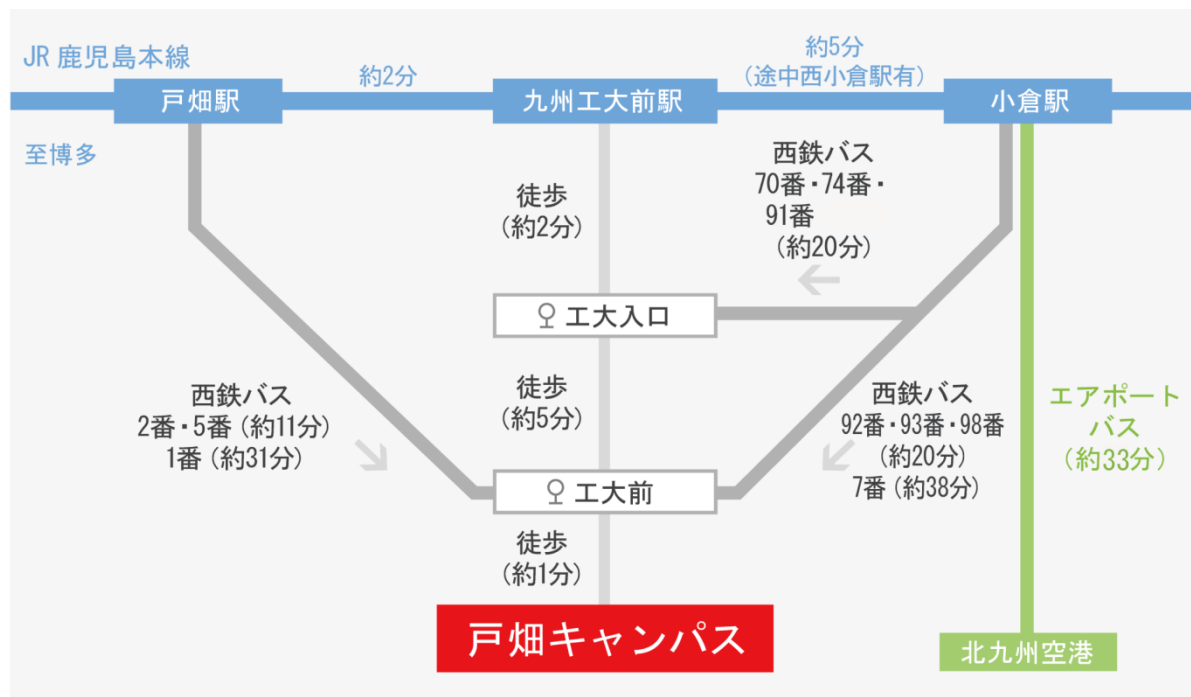

Access Map

戸畑キャンパス

《戸畑キャンパス》

〒804-8550 北九州市戸畑区仙水町1番1号

TEL : 093-884-3000・代表

周辺地図

交通のご案内