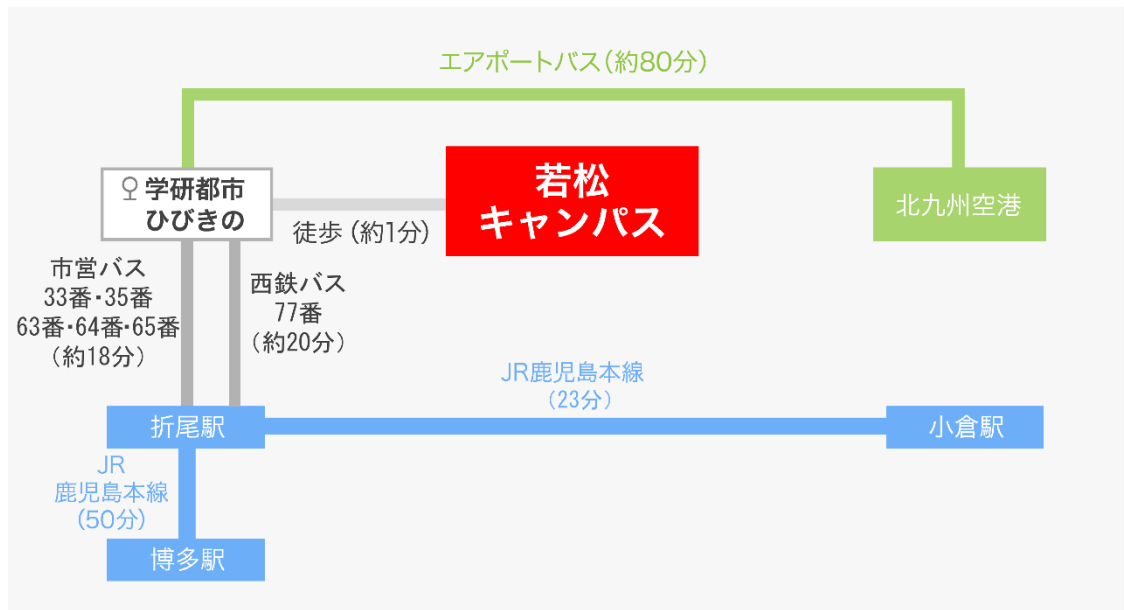

Access Map

若松キャンパス

《若松キャンパス》

〒808-0196 福岡県北九州市若松区ひびきの2-

4

TEL : 093-695-6000 ・ 代表

周辺地図

交通のご案内

Campus Map

若松キャンパス

〒808-0196
福岡県北九州市若松区ひびきの2-4
TEL: 093-695-6000・代表

- | | |
|-----------------------------------|-------------------------|
| 1 九州工業大学 大学院生命体工学研究科 | 11 運動場 |
| 2 学術情報センター (図書館・情報処理施設) | 12 テニスコート |
| 3 会議場 | 13 クラブ棟 |
| 4 産学連携センター | 14 早稲田大学大学院 情報生産システム研究科 |
| 5 体育館 | 15 早稲田大学 情報生産システム研究センター |
| 6 教職員宿舎 | 16 花村池 |
| 7 北九州市立大学 国際環境工学部 大学院国際環境工学研究科 | 17 配水池 |
| 8 環境エネルギーセンター | 18 情報技術高度化センター |
| 9 北九州市立大学 計測・分析センター | 19 留学生宿舎 |
| 10 北九州市立大 特殊実験棟 | 20 北九州市立大学 留学生会館 |
| | 21 共同研究開発センター |
| | 22 事業化支援センター |
| | 23 技術開発交流センター |