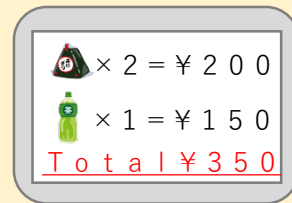

## 店舗概要 (システムのベース仕様)

①入店 (④退店)  
顔or ICカード認証  
(学生証・職員証)

カメラに顔を向けるか、学生証・職員証をかざすことで自動ドアが開きます。

認証に用いる元データは、主に学生証・職員証に使われている、顔写真となりますので、その写真のうつり具合、撮影時点からの経過期間によって認証がうまくいかない方もできます。

②購入品決定  
画像認識による  
商品識別

店舗内の商品を手にとって、商品識別レジに置くことで、購入する商品とその購入金額を表示します。