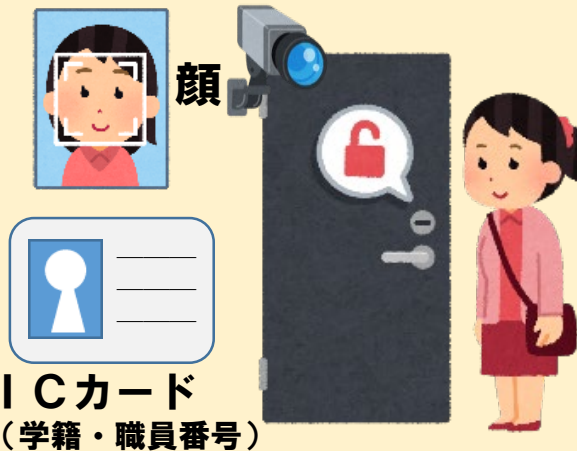

## 九工大生協

無人店舗で販売する商品  
（飲食料品）

| 事業関係者  | 事業目的（成功イメージ）  |
|--------|---|
| QTnet  | <ul style="list-style-type: none"><li>○独自の無人店舗の市場展開に向けた実証</li><li>・フィールド実証を通じたシステムと運用に関する課題の抽出</li><li>・学術機関のアイデア及び技術を活かした特長作り</li></ul>                  |
| 九工大生協  | <ul style="list-style-type: none"><li>○楽しく利用できる魅力的な店舗の展開</li><li>・商品のセキュリティ確保</li></ul>   |
| 九州工業大学 | <ul style="list-style-type: none"><li>○実証事業を通じて大学が未来を創る技術・人材を提供すること</li><li>・フィールド実証を通じた共同研究等による創造的な研究開発の推進</li><li>・フィールド実証を通じた未来を思考・創造する人材の育成</li></ul> |

## 店舗概要 (システムのベース仕様)

①入店 (④退店)  
顔or ICカード認証  
(学生証・職員証)

カメラに顔を向けるか、学生証・職員証をかざすことで自動ドアが開きます。

認証に用いる元データは、主に学生証・職員証に使われている、顔写真となりますので、その写真のうつり具合、撮影時点からの経過期間によって認証がうまくいかない方もできます。

②購入品決定  
画像認識による  
商品識別

店舗内の商品を手にとって、商品識別レジに置くことで、購入する商品とその購入金額を表示します。