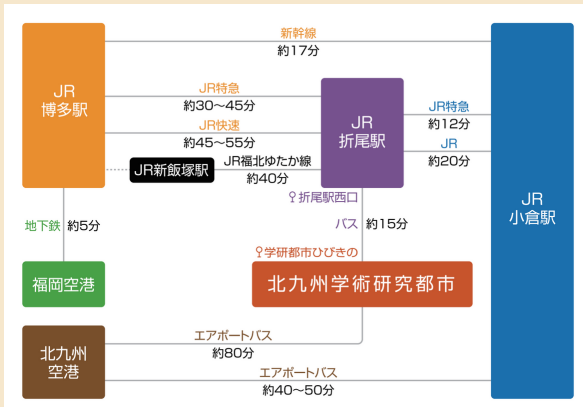

# 何を生み出すために 大学に来たのか？

国立大学法人 九州工業大学  
大学院生命体工学研究科

## OPEN CAMPUS 2024

5月11日 (土) 10:00 ~ 15:00

どなたでも  
参加可能！

申し込み  
が必要です

若松キャンパス  
大学院生命体工学研究科

LINE 友だち追加

九州工業大学 大学院生命体工学研究科  
教務・入試係 sei-nyushi[at]jimu.kyutech.ac.jp  
<https://www.lsse.kyutech.ac.jp/opencampus/>