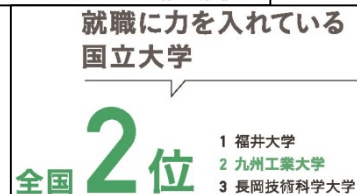

国立大学

グループワークの模擬体験に参加しよう！

九州工業大学 総合型入試説明会2019

(**工学部** と **情報工学部** を有する **福岡県内の国立大学**)

日時 ➤ 8/17(土)・10/12(土) 12:00～18:00

場所 ➤ 九州工業大学サテライト福岡天神

(福岡市中央区天神1丁目7番11号 イムズビル11階)

本学では、昨年度から『大学入試センター試験を課すAO入試』を導入し、2021年度入試(2020年度実施)からは『大学入学共通テストを課さない新たな総合型選抜』を導入します。

説明会では、上記総合型入試の『説明会』と、昨年度のAO入試で実施した『グループワークの模擬体験』を開催するとともに、皆さんの入試等に関する質問や疑問にお答えします。(大学案内、入学者選抜要項など各種資料も入手可能です。)

高校生や保護者の方、高校の先生方等、どなたでもご参加いただけます。皆様のご来場をお待ちしております。

～ 説明会当日のスケジュール ～

12:00～13:30 【1回目】	総合型入試説明 グループワーク(模擬) 個別相談 【各回共通】	総合型入試の概要説明 の後、昨年度のAO入試 で実施した「グループ ワーク」の模擬体験を 開催します。 最後に、入試相談、質問 等にお答えします。 【各回共通】
13:30～15:00 【2回目】		
15:00～16:30 【3回目】		
16:30～18:00 【4回目】		

～ 九州工業大学の魅力 ～

★高校の進路指導教諭が選ぶ大学[国立大学編]

全国進学校824校の進路指導教諭に対して実施された受験生に勧めることができる大学に関するアンケート調査結果(大学通信調べ)をもとに、国立大学ランキングを作成 ※大学通信「大学探しランキングブック2019年大学通信」より

※ 事前のお申込みは原則不要ですが、「グループワーク」の模擬体験のみ、事前に本学HP「AO入試ページ」→「模擬体験参加申込フォーム」(https://www.kyutech.ac.jp/ao_demo2019_form/)からお申込みください。