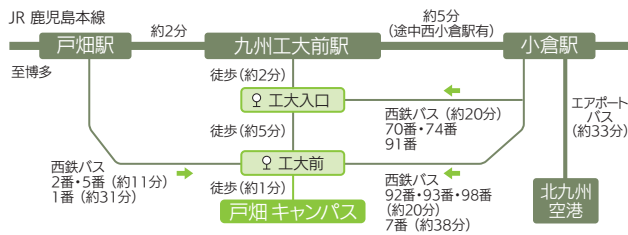

国立大学法人

九州工業大学

2018年 **学部改組** により  
新たな一歩を踏み出す九工大

やりたいこと、  
きつりと見つかる

TOBATA CAMPUS

IIZUKA CAMPUS

# Open Campus 2017

工学部 戸畑 キャンパス

**8.4** FRI **.5** SAT

開催時間 10:00~16:00 (入退場自由)

高度な技術と知識をあわせもつ、  
教養あふれる人材を育てます。

多くの産業が集まり、技術者が活躍する北部九州の地で、  
豊かな感性、幅広い教養、国際的視野を備えた高度な  
専門技術者を育てています。

福岡県北九州市戸畑区仙水町1-1 TEL 093-884-3332 工学部教務係

情報工学部 飯塚 キャンパス

**7.15** SAT **.16** SUN

スタート 9:30~、12:50~

世界をリードする知的創造者  
を育てます。

設立以来、産業界から強い信頼を得てきました。  
世界基準のIT人材を育成し、情報化社会をリードします。

**無料バス** オープンキャンパス期間中、田川方面行きの飯塚バスターミナル停留所、新飯塚駅西口を出て右手のロータリー、情報工学部を巡回するスクールバスを運行します。期間中はどなたでも無料でご乗車できます。詳しくは、情報工学部ホームページ [http://www.iizuka.kyutech.ac.jp/school\\_bus/](http://www.iizuka.kyutech.ac.jp/school_bus/) をご覧ください。