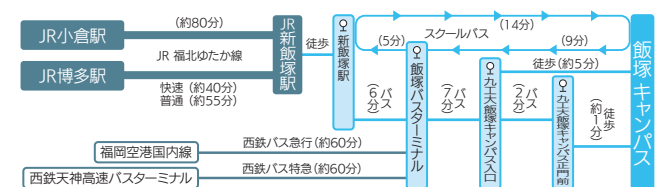

国立大学法人

九州工業大学

2018年 **学部改組** により  
新たな一歩を踏み出す九工大

やりたいこと、  
きつりと見つかる

TOBATA CAMPUS

IIZUKA CAMPUS

# Open Campus 2017

工学部 戸畑 キャンパス

**8.4** FRI **.5** SAT

開催時間 10:00~16:00 (入退場自由)

高度な技術と知識をあわせもつ、  
教養あふれる人材を育てます。

多くの産業が集まり、技術者が活躍する北部九州の地で、  
豊かな感性、幅広い教養、国際的視野を備えた高度な  
専門技術者を育てています。

福岡県北九州市戸畑区仙水町1-1 TEL 093-884-3332 工学部教務係

情報工学部 飯塚 キャンパス

**7.15** SAT **.16** SUN

スタート 9:30~、12:50~

世界をリードする知的創造者  
を育てます。

設立以来、産業界から強い信頼を得てきました。  
世界基準のIT人材を育成し、情報化社会をリードします。

**無料バス** オープンキャンパス期間中、田川方面行きの飯塚バスターミナル停留所、新飯塚駅西口を出て右手のロータリー、情報工学部を巡回するスクールバスを運行します。期間中はどなたでも無料でご乗車できます。詳しくは、情報工学部ホームページ [http://www.iizuka.kyutech.ac.jp/school\\_bus/](http://www.iizuka.kyutech.ac.jp/school_bus/) をご覧ください。