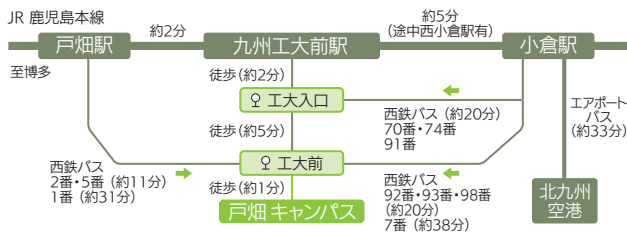

国立大学法人

九州工業大学

2018年 **学部改組** により  
新たな一歩を踏み出す九工大

やりたいこと、  
きつりと見つかる

TOBATA CAMPUS

IIZUKA CAMPUS

# Open Campus 2017

工学部 戸畑 キャンパス

**8.4** FRI **.5** SAT

開催時間 10:00~16:00 (入退場自由)

高度な技術と知識をあわせもつ、  
教養あふれる人材を育てます。

多くの産業が集まり、技術者が活躍する北部九州の地で、  
豊かな感性、幅広い教養、国際的視野を備えた高度な  
専門技術者を育てています。

福岡県北九州市戸畑区仙水町1-1 TEL 093-884-3332 工学部教務係

情報工学部 飯塚 キャンパス

**7.15** SAT **.16** SUN

スタート 9:30~、12:50~

世界をリードする知的創造者  
を育てます。

設立以来、産業界から強い信頼を得てきました。  
世界基準のIT人材を育成し、情報化社会をリードします。

**無料バス** オープンキャンパス期間中、田川方面行きの飯塚バスターミナル停留所、新飯塚駅西口を出て右手のロータリー、情報工学部を巡回するスクールバスを運行します。期間中はどなたでも無料でご乗車できます。詳しくは、情報工学部ホームページ [http://www.iizuka.kyutech.ac.jp/school\\_bus/](http://www.iizuka.kyutech.ac.jp/school_bus/) をご覧ください。