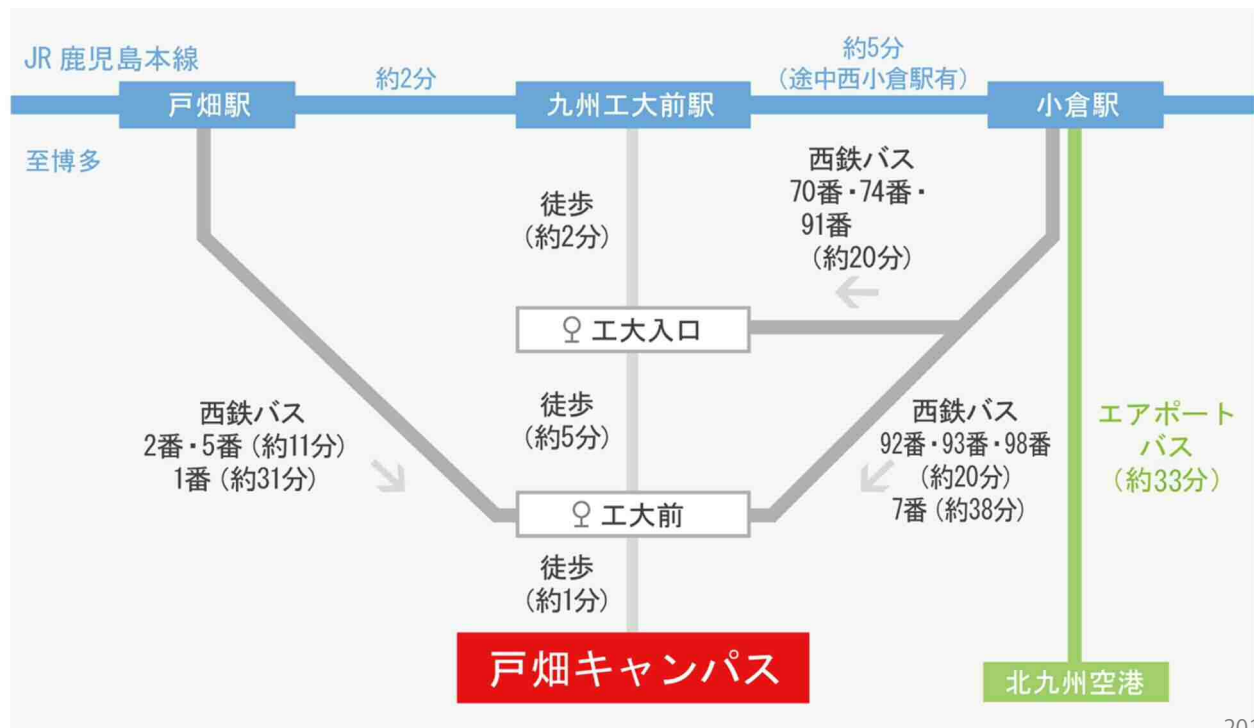

Access Map

戸畑キャンパス

《戸畑キャンパス》

〒804-8550 北九州市戸畑区仙水町1番1号
TEL : 093-884-3000・代表

周辺地図

交通のご案内