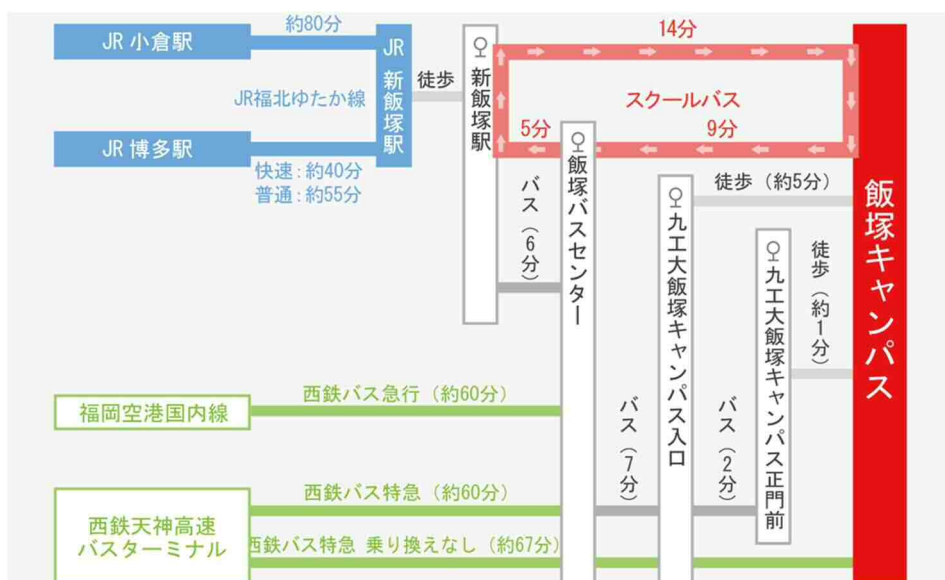

Access Map

飯塚キャンパス

《飯塚キャンパス》

〒820-8502 福岡県飯塚市川津680-4

TEL : 0948-29-7500・代表

周辺地図

交通のご案内

◎JR 新飯塚駅よりタクシー利用の場合約10分

◎西鉄特急バスが飯塚キャンパス構内の運行を平成27年3月より開始しました。
福岡（西鉄天神高速バスターミナル）～飯塚キャンパス構内を運行しています。

◎スクールバスは、飯塚バスターミナル～JR 新飯塚駅～飯塚キャンパスを始業・
終業時間に合わせて、平日の8時～21時まで、10分～45分間隔で運行しています。

（ただし、授業期間外は減便します。）

※詳細は、http://www.iizuka.kyutech.ac.jp/school_bus/