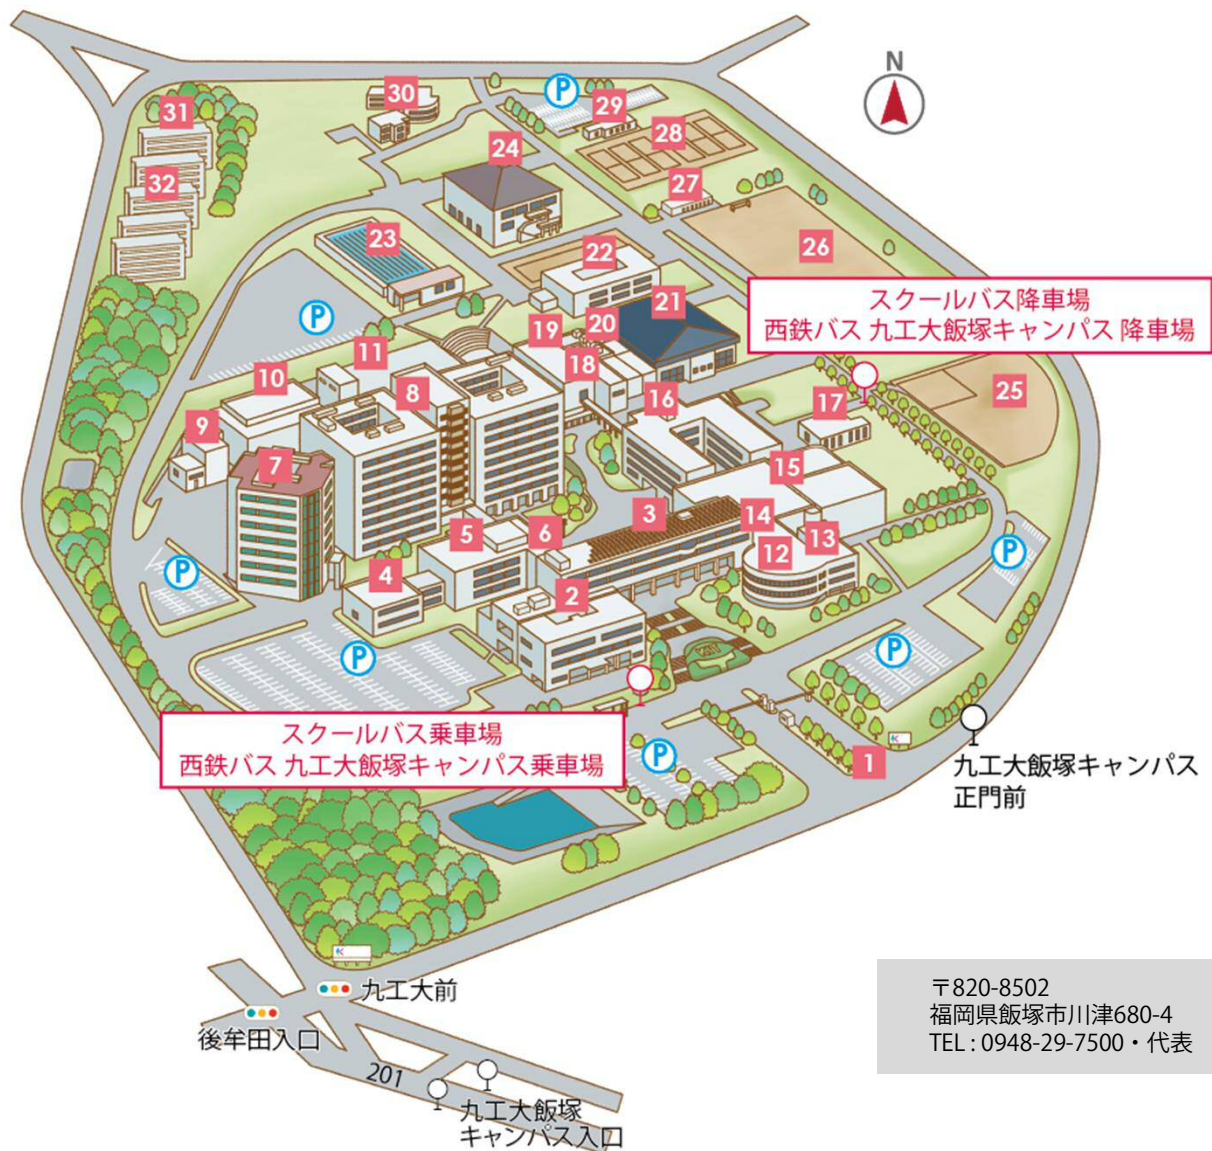

## 周辺地図

## 交通のご案内

◎JR 新飯塚駅よりタクシー利用の場合約10分

◎西鉄特急バスが飯塚キャンパス構内の運行を平成27年3月より開始しました。  
福岡（西鉄天神高速バスターミナル）～飯塚キャンパス構内を運行しています。

◎スクールバスは、飯塚バスターミナル～JR 新飯塚駅～飯塚キャンパスを始業・  
終業時間に合わせて、平日の8時～21時まで、10分～45分間隔で運行しています。  
（ただし、授業期間外は減便します。）

※詳細は、[http://www.iizuka.kyutech.ac.jp/school\\_bus/](http://www.iizuka.kyutech.ac.jp/school_bus/)

# Campus Map

飯塚キャンパス

- |                  |   |                   |
|------------------|---|-------------------|
| 1 正門             | 12 附属図書館                                      | 23 プール            |
| 2 研究管理棟          | 13 ラーニングコモンズ                                  | 24 体育館            |
| 3 共通教育研究棟        | 14 飯塚サイエンスギャラリー                               | 25 野球場            |
| 4 インキュベーション施設    | 15 大講義棟                                       | 26 多目的グラウンド       |
| 5 情報科学センター       | 16 講義棟  | 27 体育器具庫          |
| 6 学生談話室「オアシス」    | 17 インタラクティブ学習棟「MILAiS」<br><small>ミライス</small> | 28 テニスコート         |
| 7 総合研究棟          | 18 グローバルコミュニケーションラウンジ                         | 29 テニス器具庫         |
| 8 研究棟            | 19 キャリアセンター                                   | 30 国際交流会館         |
| 9 研究棟サテライト1      | 20 福利施設（食堂・売店等）                               | 31 スチューデント・トレジデンス |
| 10 実習棟           | 21 ラーニングアゴラ棟                                  | 32 職員宿舎           |
| 11 マイクロ化総合技術センター | 22 課外活動共用施設                                   |                   |