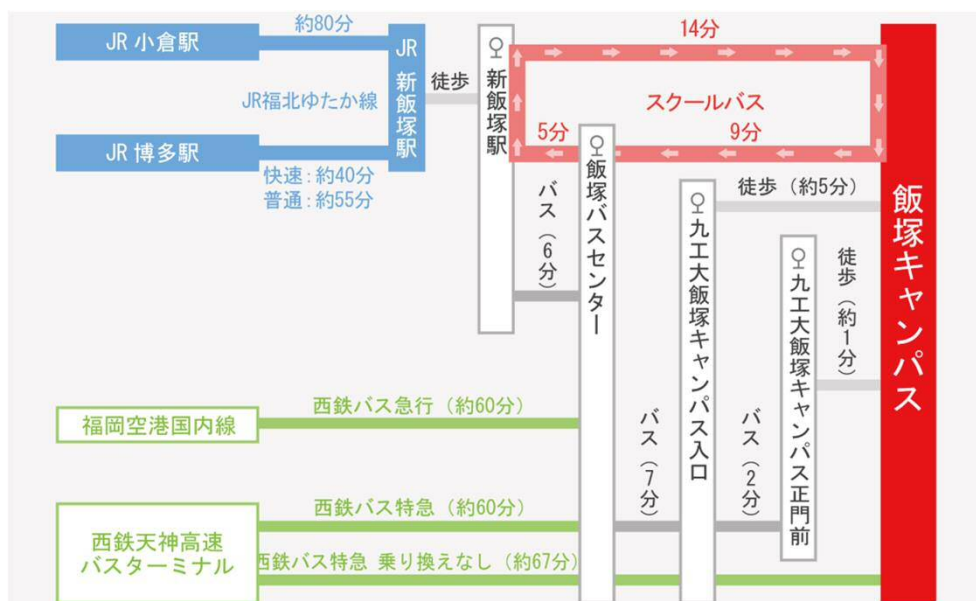

# Access Map

飯塚キャンパス

## 周辺地図

## 交通のご案内

◎JR 新飯塚駅よりタクシー利用の場合約10分

◎西鉄特急バスが飯塚キャンパス構内の運行を平成27年3月より開始しました。  
福岡（西鉄天神高速バスターミナル）～飯塚キャンパス構内を運行しています。

◎スクールバスは、飯塚バスターミナル～JR 新飯塚駅～飯塚キャンパスを始業・  
終業時間に合わせて、平日の8時～21時まで、10分～45分間隔で運行しています。  
（ただし、授業期間外は減便します。）