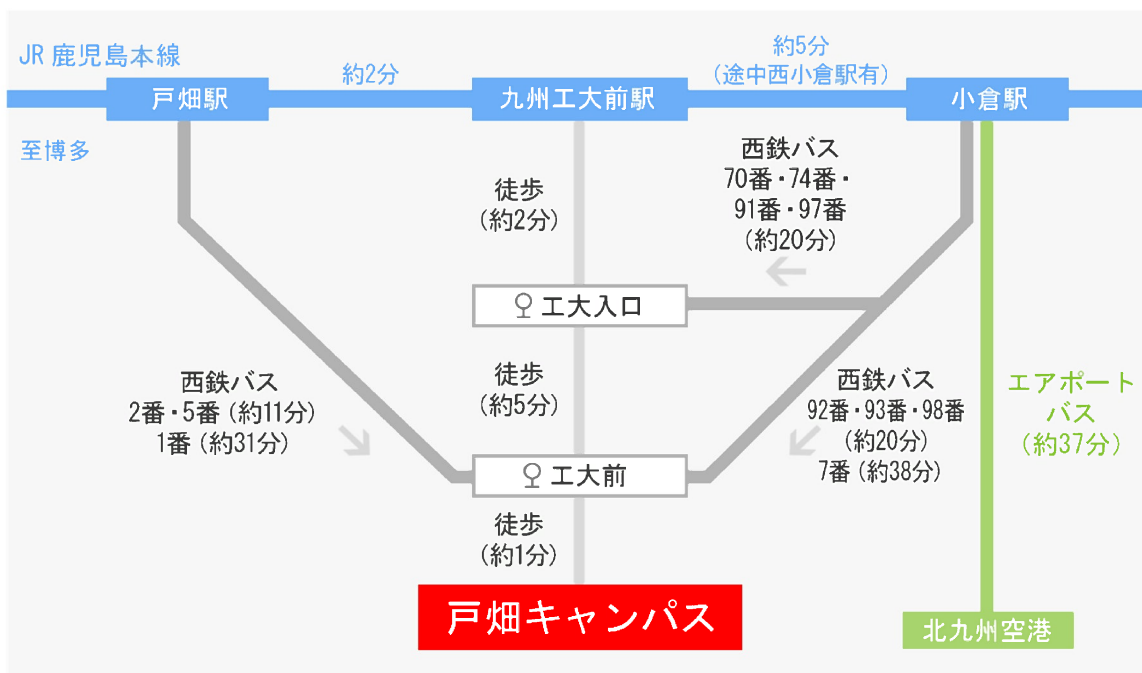

アクセスマップ
～戸畑キャンパス～

《戸畑キャンパス》
〒804-8550 北九州市戸畑区仙水町1番1号
TEL : 093-884-3000(代表)

【周辺地図】

【交通のご案内】

戸畑 キャンパス

明治学園前

国立大学法人
九州工業大学

● 講義・研究・実験施設

1. 教育研究2号棟
2. 教育研究3号棟
3. 教育研究4号棟
4. 実験1号棟
5. 教育研究1号棟
6. 総合教育棟
7. 教育研究5号棟
8. 教育研究6号棟
9. 実習工場A棟
10. 教育研究10号棟
11. 教育研究9号棟
12. 教育研究7号棟
13. グリーンキューブプロジェクト実験棟
14. 実習工場B棟
15. 総合研究1号棟
16. 教育研究8号棟
17. 実験3号棟
18. 省資源開発実験室
19. 超高速衝突実験室
20. 情報学習プラザ
21. 製図講義棟
22. インタラクティブ学習棟「MILAI(ミライズ)」
23. 総合研究2号棟
24. 総合研究3号棟
25. 風洞実験棟
26. 未来型インタラクティブ教育棟